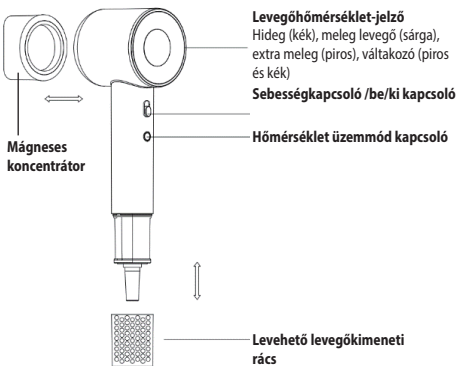

ФЕН
ІНСТРУКЦІЯ З ЕКСПЛУАТАЦІЇ

HU HASZNÁLATI UTASÍTÁS

A készülék használata

- Csomagolja ki a készüléket, és ellenőrizze, hogy nem sérült-e.
- Dugja be a csatlakozót a 220-240 V-os aljzatba.
- A szárítási sebesség és hőmérséklet a következőképpen állítható be:

Sebesség: magas/alacsony.

4 hőmérséklet-beállítási mód:

hideg, meleg, extra meleg, hőmérséklet-váltás ciklusokban.

- Tartsa a szárítógépet körülbelül 3 cm magasságban a hajtól és a fejbőrtől.
- **Gyermekek hajának szárításakor a legalacsonyabb felszerelést és a legalacsonyabb hőmérsékletet használja.**